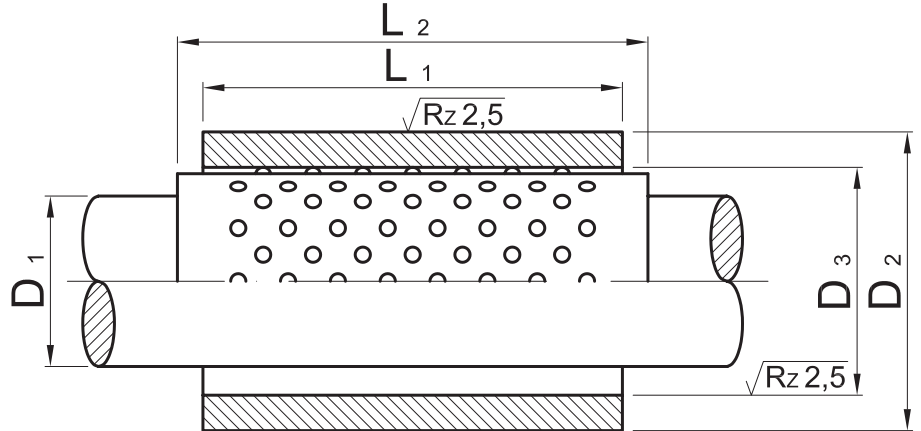

▶ CORTE Y ESTAMPADO

BUJE GUIA CON JAULA DE BOLITAS TIPO R92
(CODIGO R92)

▶ CARACTERÍSTICAS

Código Solicitud:

R92 (D1xL1)

Acero: 18 NI CR MO

Canastillos en bronce

Cu AL 10 Ni

Esfera: Acero inoxidable

Dureza: 60 ± 2 HRC

Ejecución:

Cementado - Templado

Rectificado - Lapeado

D1 h3	10	12	15	16	19	20	24	25	30	32	38	40	48	50	63	80	D1 h3	
D3	14	16	21	22	25	26	30	31	38	40	46	48	56	58	71	92	D3	
D2	h4	20	22	28	28	32	32	40	40	48	48	58	58	70	70	85	105	D2 h4
L1	35	●	●														40	L2
	35			●	●	●	●										45	
	40			●	●	●	●	●	●								45	
	45									●	●						56	
	50			●	●	●	●	●	●								56	
	50											●	●				63	
	60			●	●	●	●	●	●	●	●						71	
	70					●	●	●	●	●	●	●	●	●	●		80	
	80					●	●	●	●	●	●	●	●	●	●		90	
	90							●	●								100	
	100									●	●	●	●	●	●	●	120	
	120											●	●	●	●	●	140	